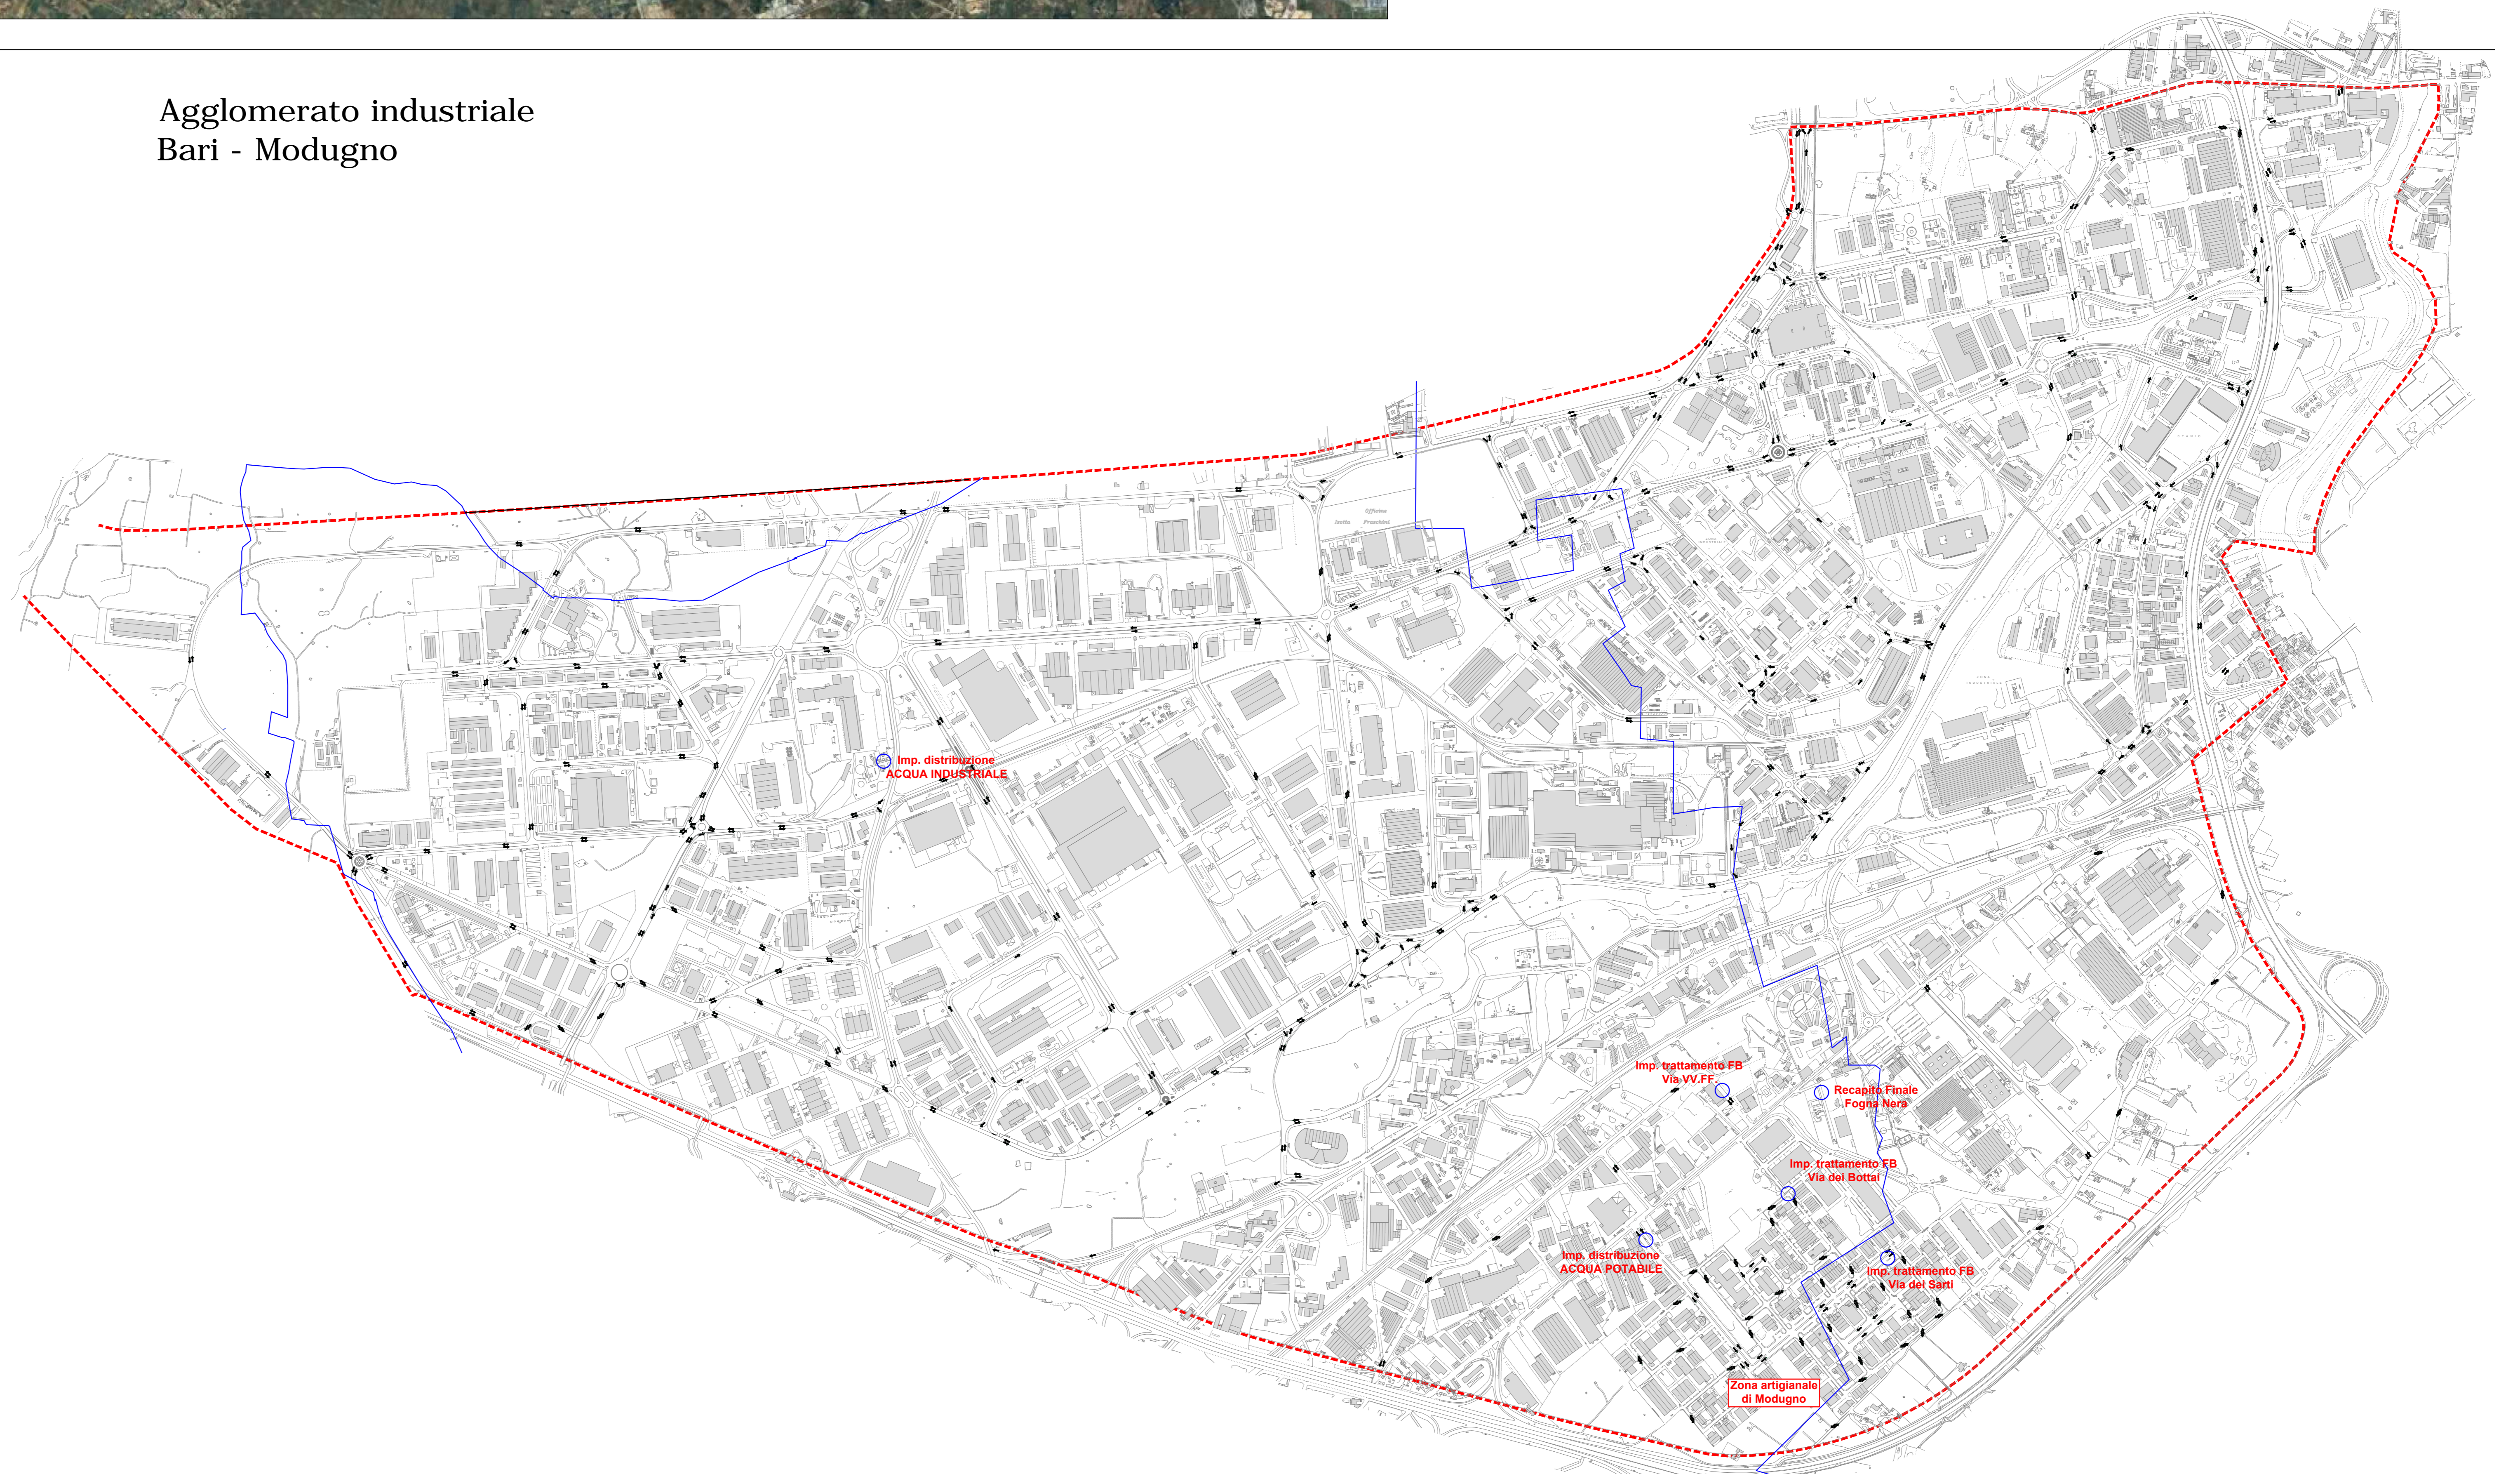

Agglomerato industriale Bari - Modugno

Consorzio per l'Area di Sviluppo Industriale di BARI

Ente Pubblico Economico
con sede in via delle Dole n.5 - 70026 Modugno
Legge n. 317/91

Tav. U
INDIVIDUAZIONE IMPIANTI IDRICO FOGNANTI DI PROPRIETÀ CONSORTILE

Settore Tecnico