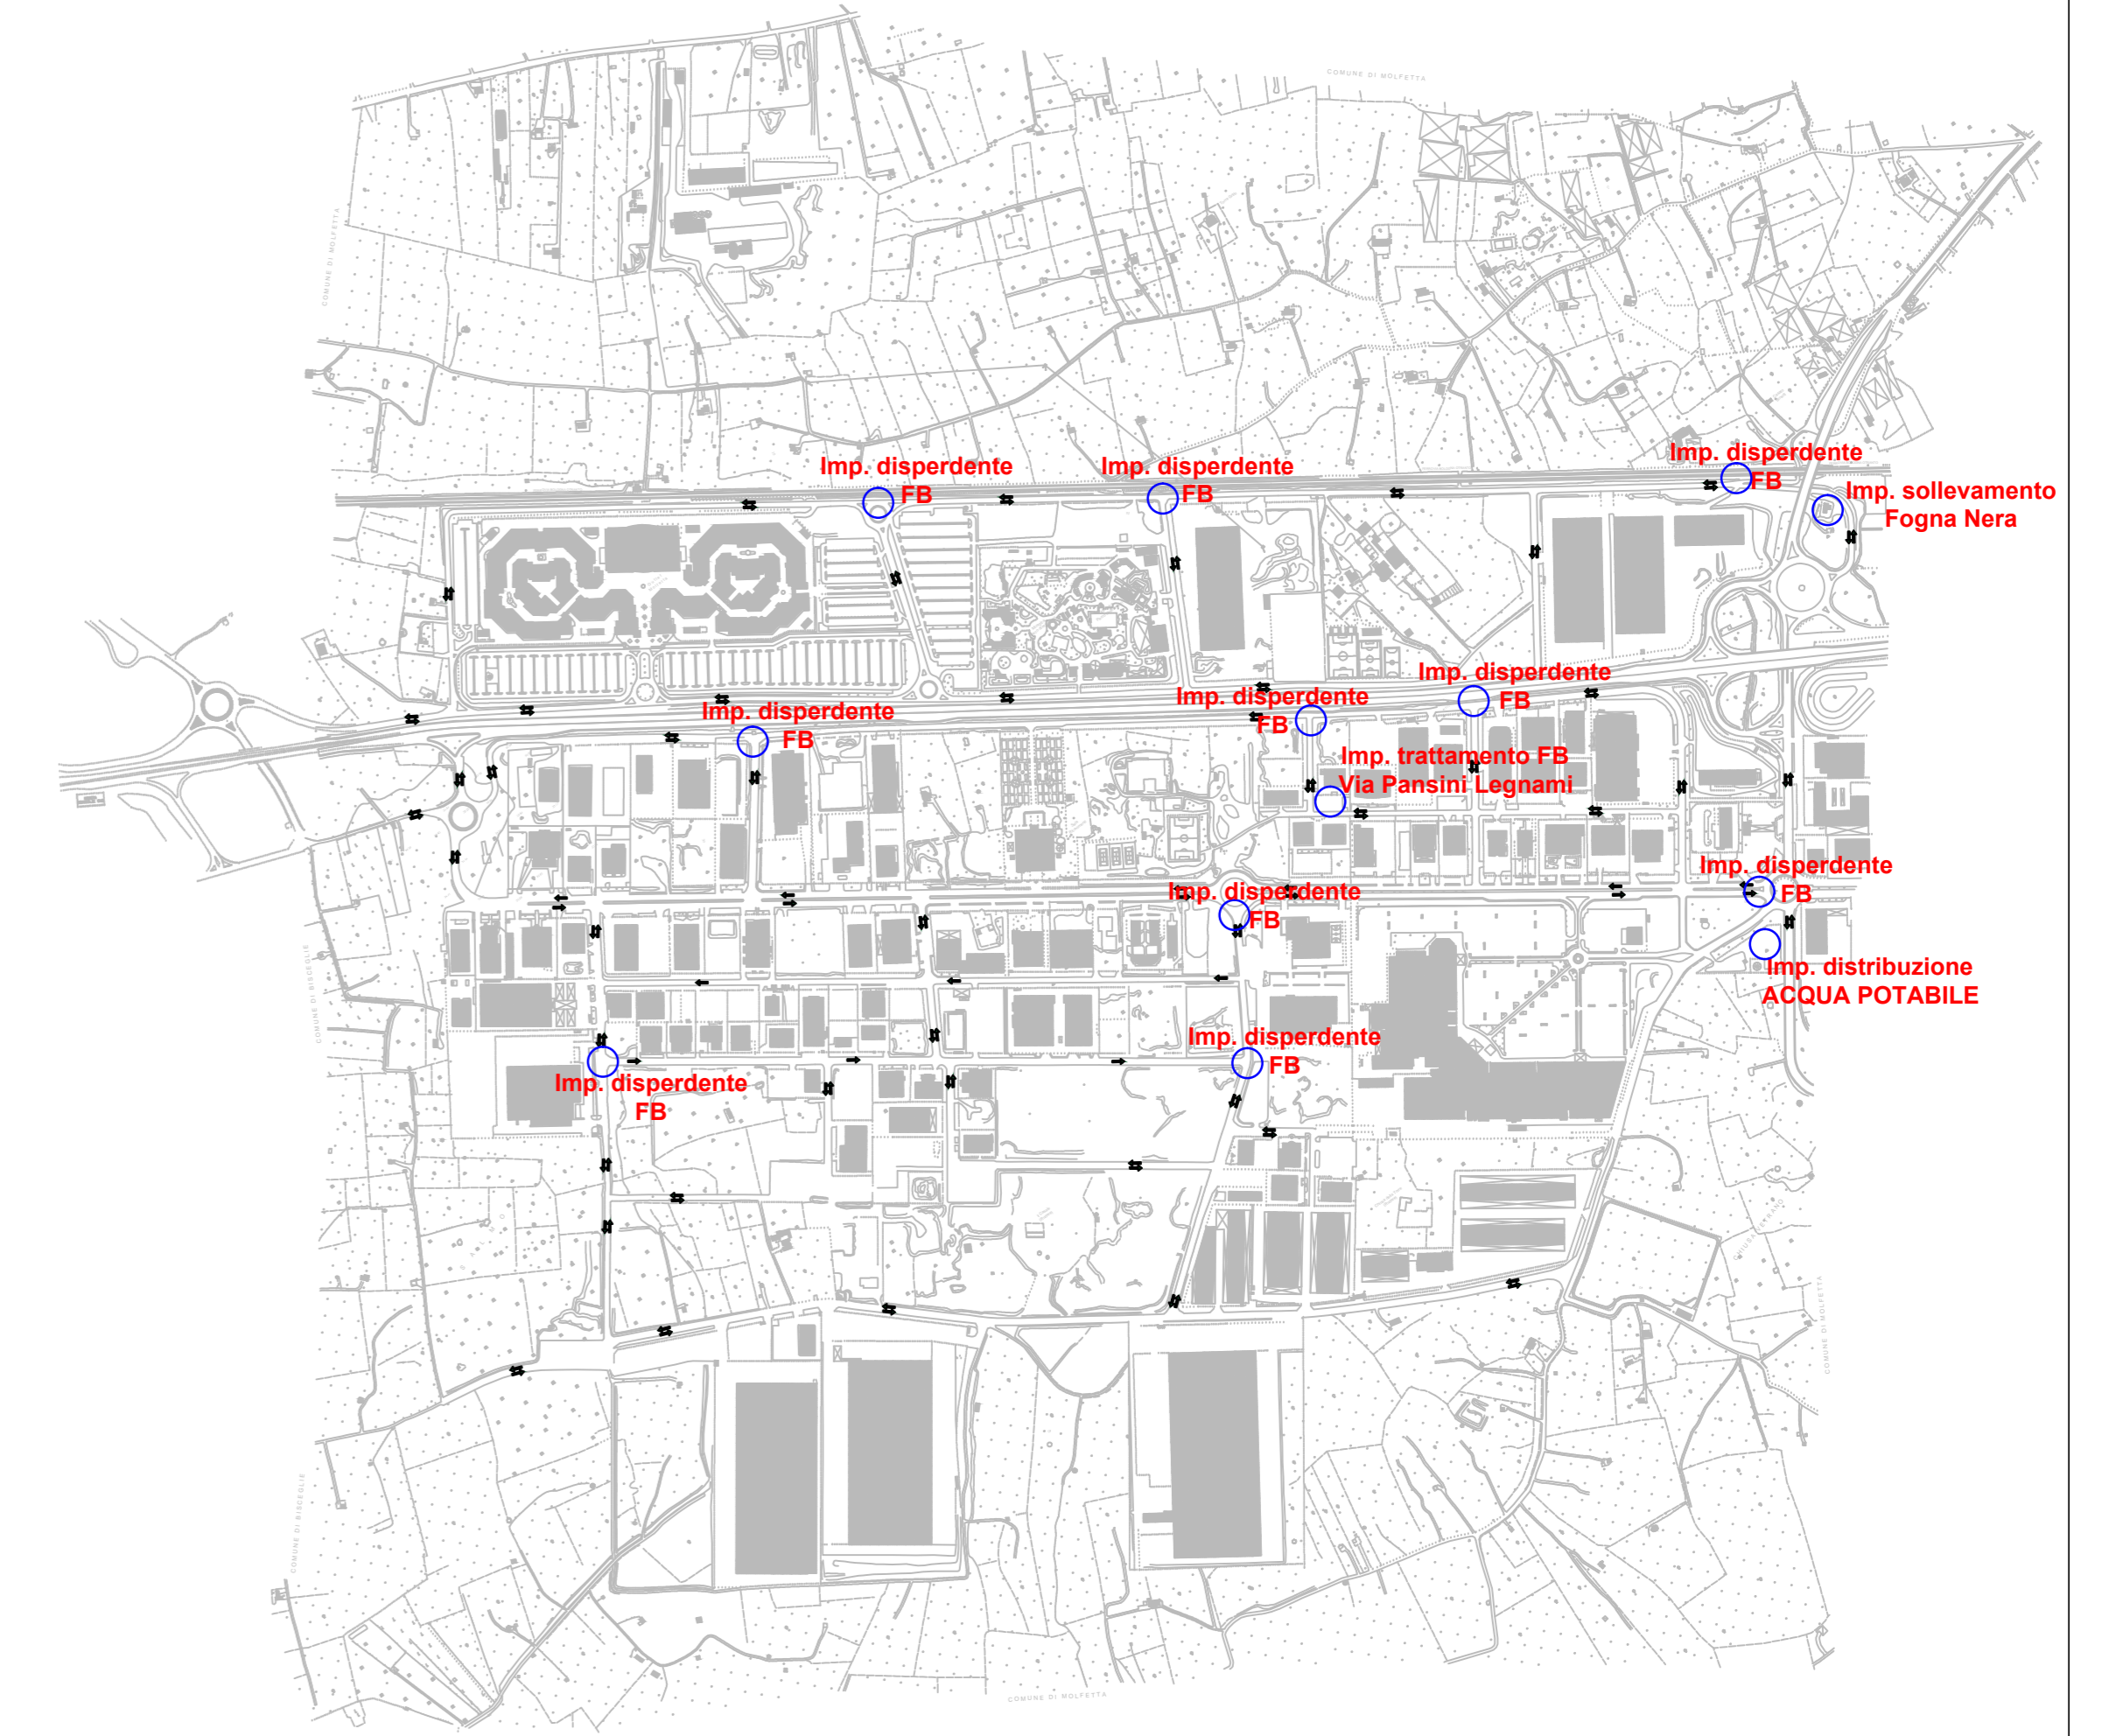

Agglomerato industriale Molfetta